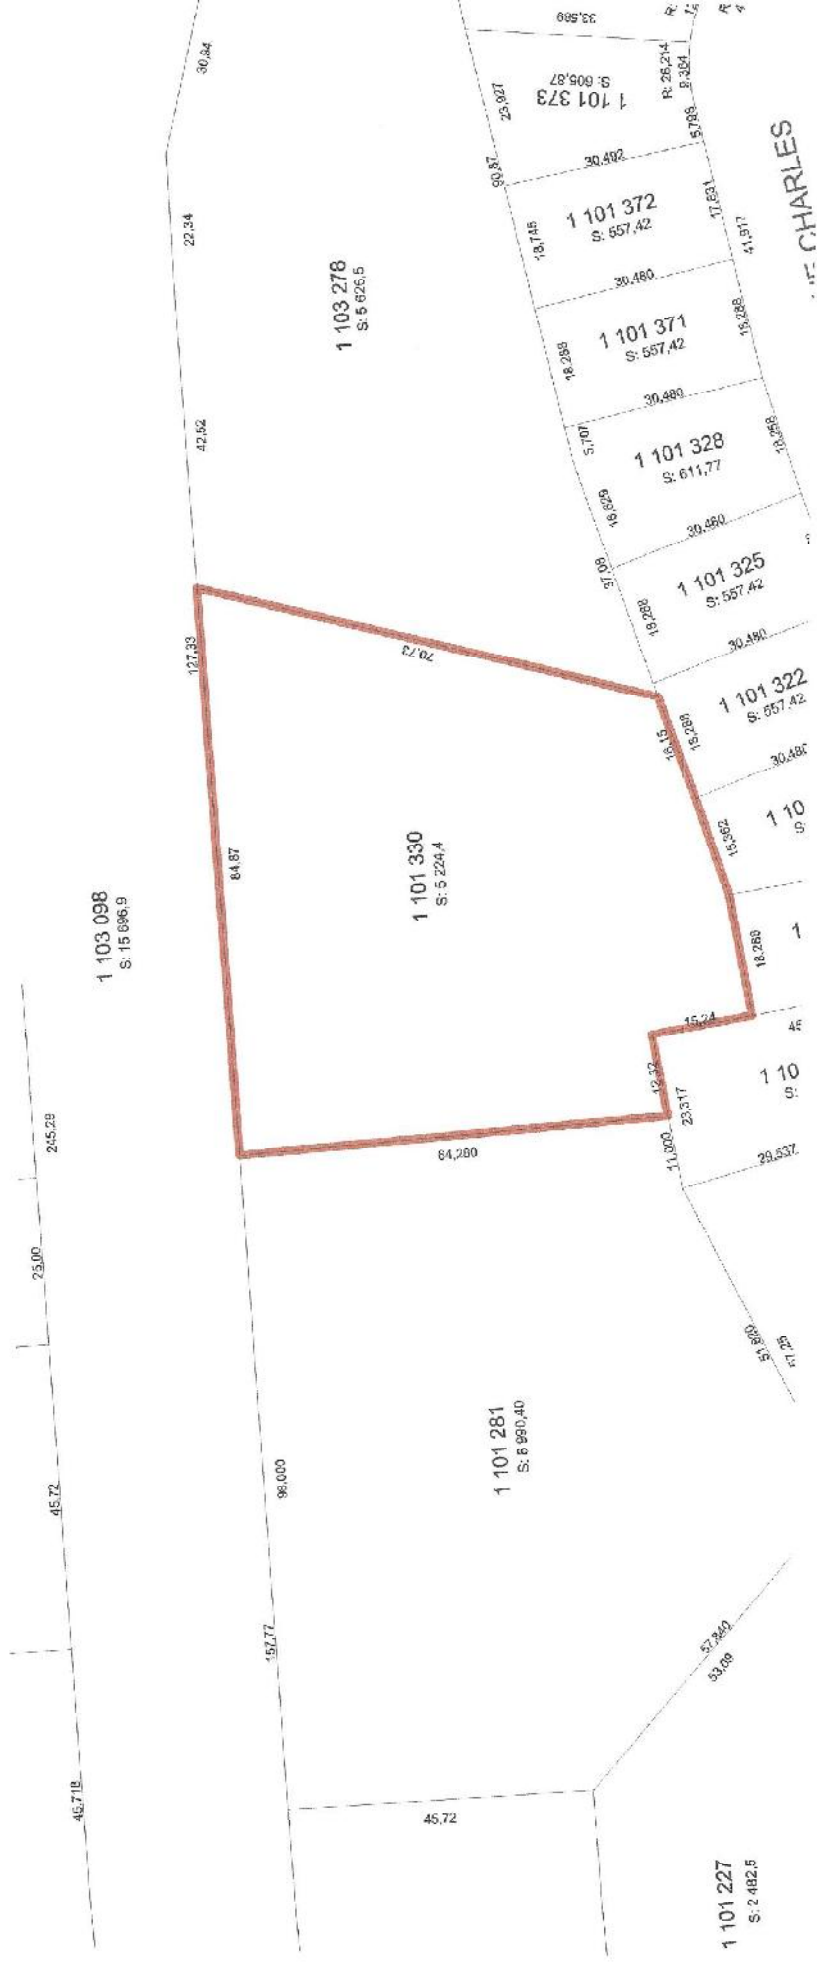

1 103 098
S: 15 686.9

1 103 278
S: 5 625.5

1 101 330
S: 5 224.4

1 101 281
S: 8 890.40

1 101 227
S: 2 482.5

RUE CHARLES